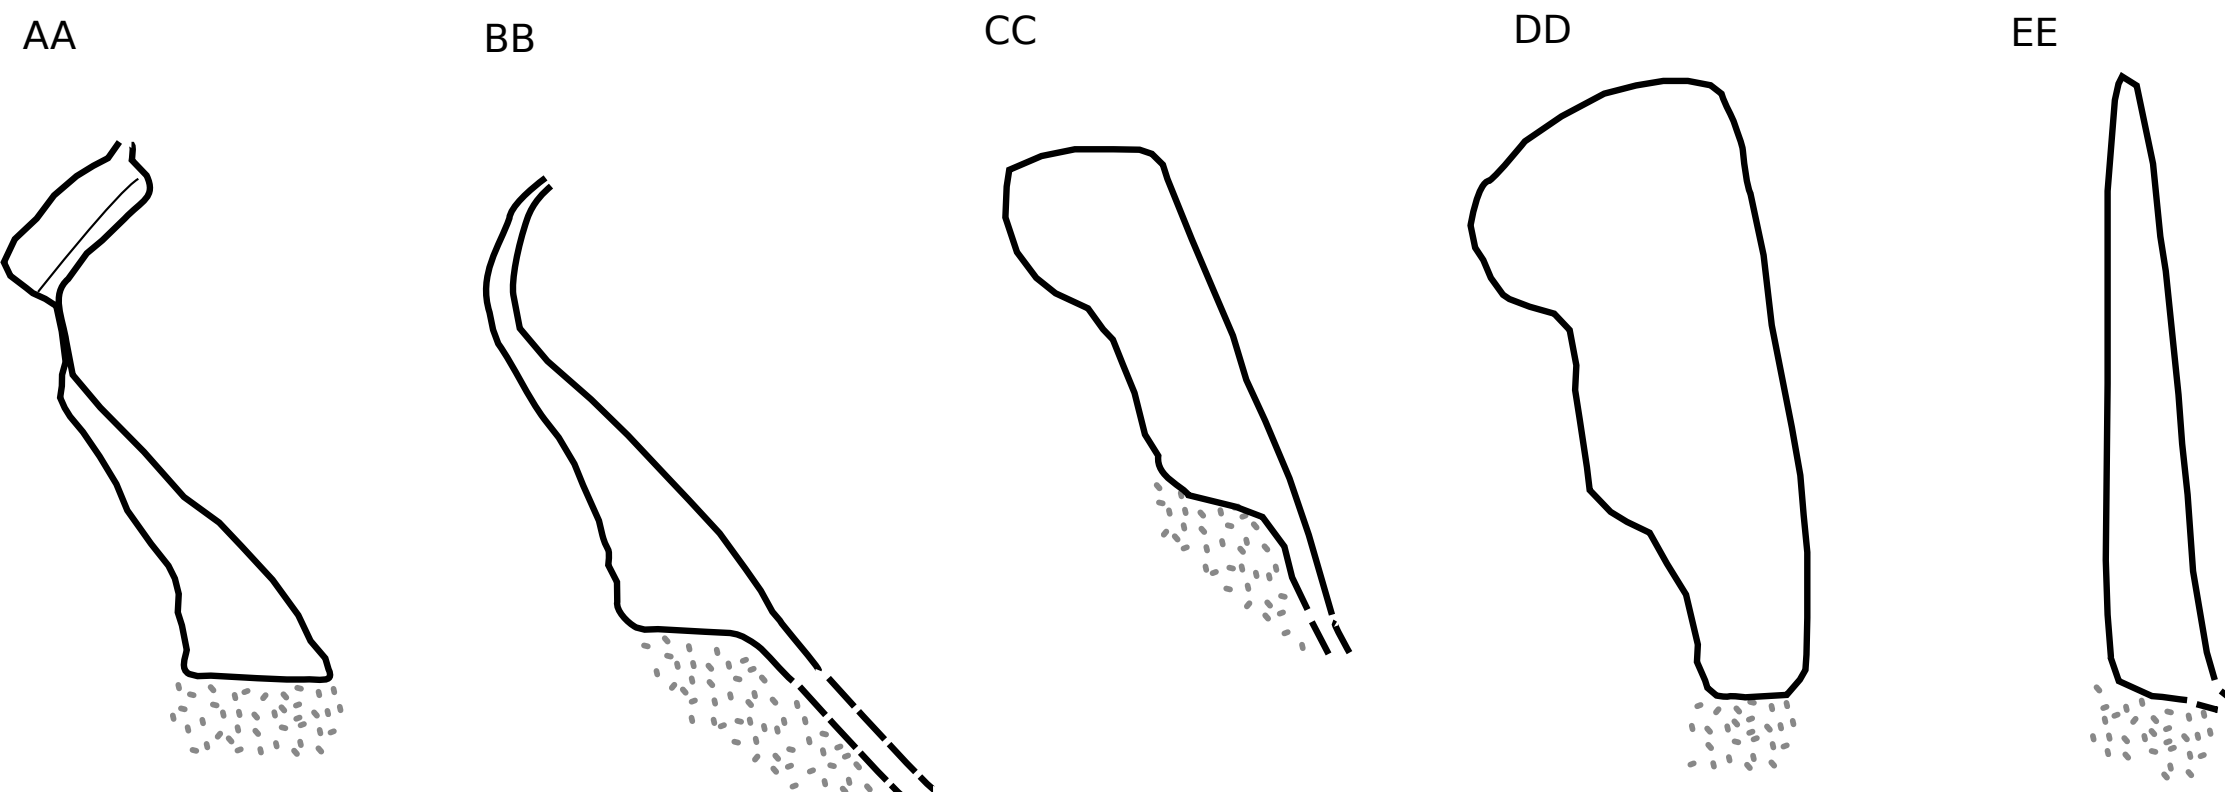

SEZIONE

Ingresso

Quota 210m.

GROTTA SOPRA CA' CO DI SASSO
ER RA 467
CA' ROCCALE BRISIGHELLA (RA)
GSA Ravenna

Rit: Zauli S., Zauli N., Sfrisi E. 2015/08/22

Dis: Zauli S.

Originale in scala 1:100

SEZIONI TRASVERSALI

PIANTA