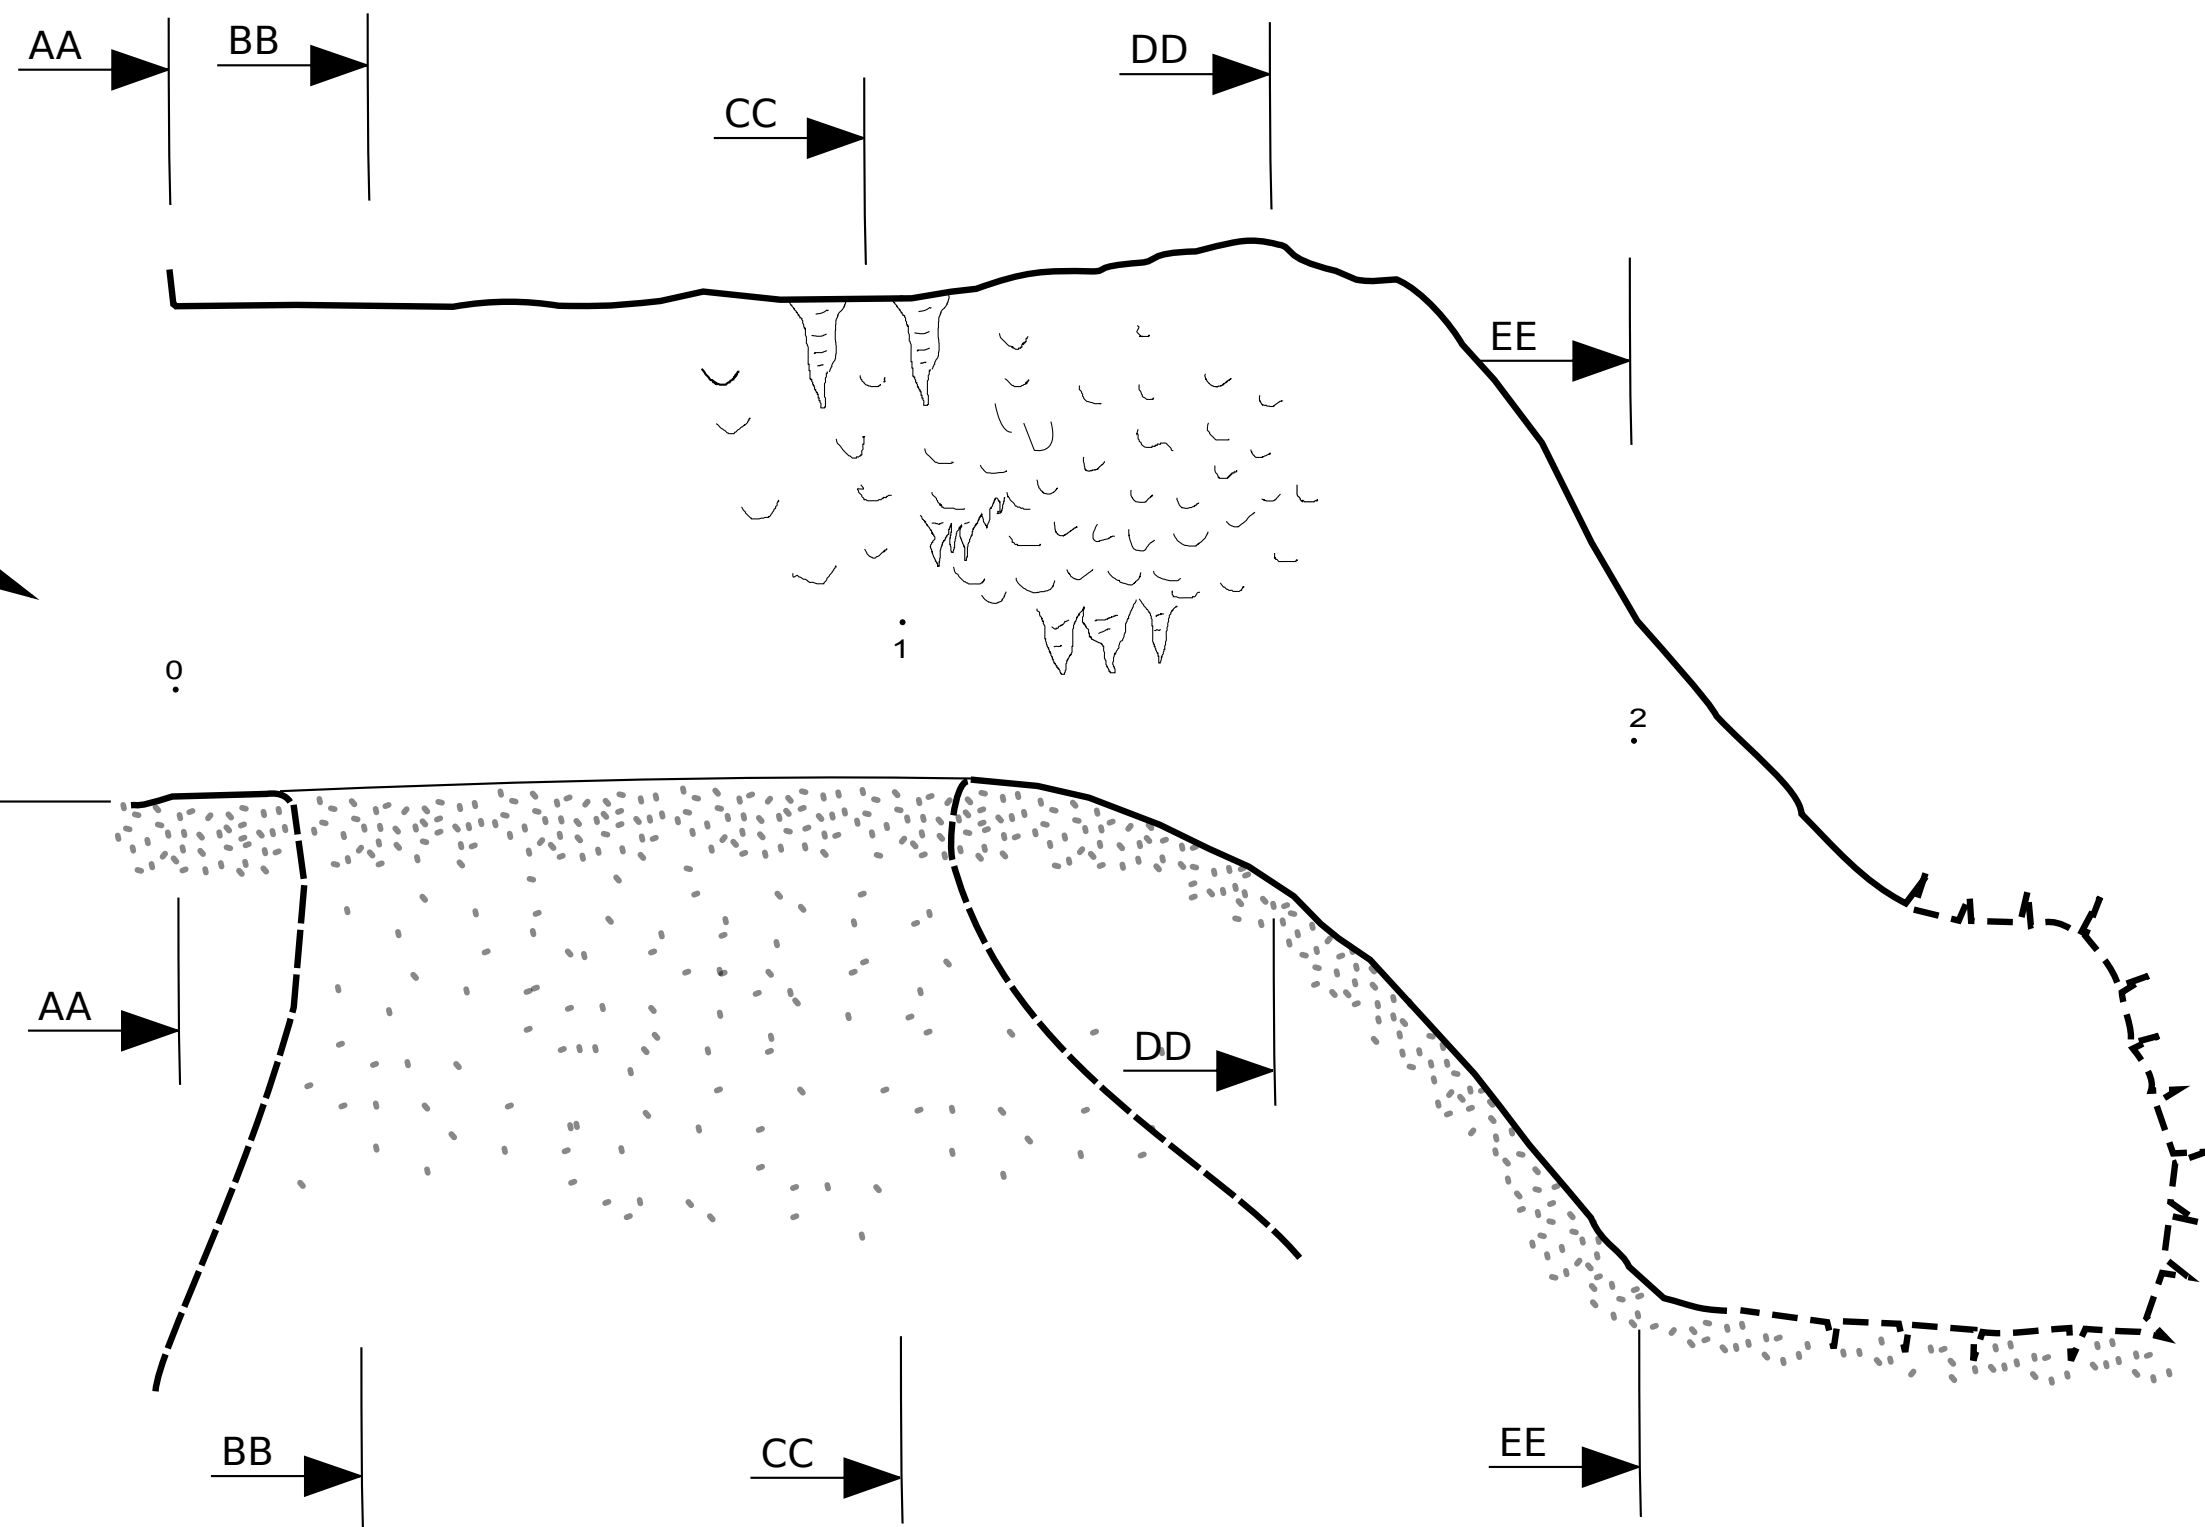

SEZIONE

Ingresso

Quota 210m.

GROTTA SOPRA CA' CO DI SASSO
ER RA 467
CA' ROCCALE BRISIGHELLA (RA)
GSA Ravenna

Rit: Zauli S., Zauli N., Sfrisi E. 2015/08/22

Dis: Zauli S.

Originale in scala 1:100

SEZIONI TRASVERSALI

PIANTA